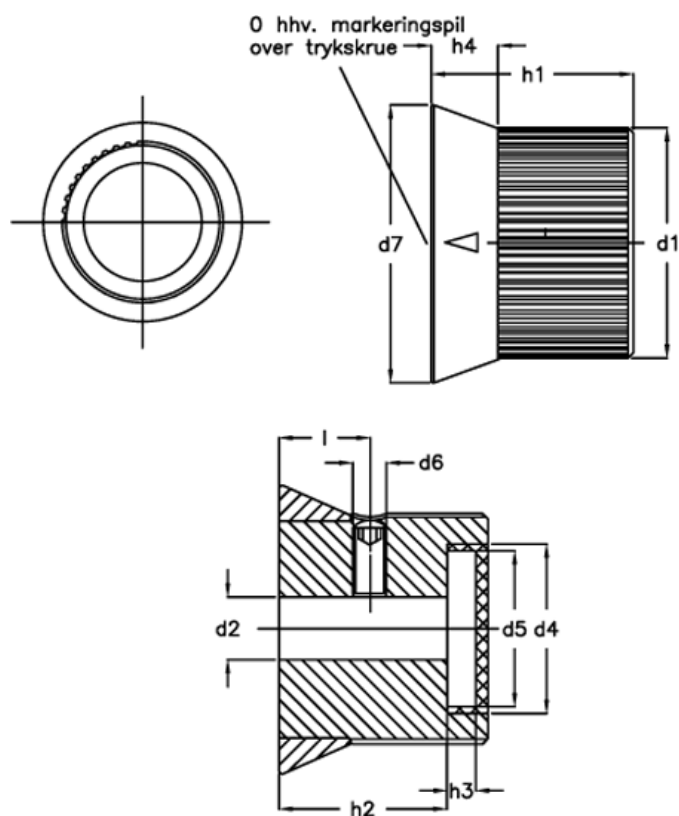

Article number: 20622208

Description: E+G Control knob
GN 726.2-42-B8-B-1

Measures

d1 = 42	h3 = 4.0
d2 = B8	h4 = 11
d4 = 32	l = 16
d5 = 30	
d6 = M5	
d7 = 50.0	
h1 = 34	
h2 = 28	